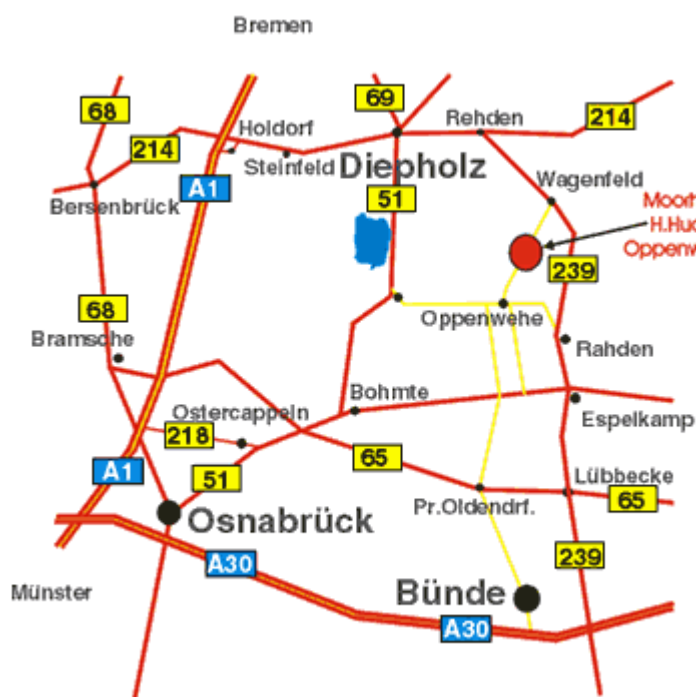

Einladung

zur Mai-Mobilfuchsjagd des OV Wiehengebirge N22

am 01. Mai 2018

Auch in diesem Jahr veranstaltet der DARC-Ortsverband Wiehengebirge wieder seine traditionelle Maifuchsjagd. Die Startunterlagen werden von 12:00 - 12:45 Uhr Ortszeit auf dem Parkplatz der Gaststätte Moorhof, Wagenfelder Straße 34, 32351 Stemwede - Oppenwehe verteilt.

Die Gaststätte Moorhof befindet sich an der Straße von Wagenfeld nach Oppenwehe.
(8.53594 Ost, 52.50036 Nord)

Das Peilgebiet liegt im Bereich der Topographischen Karte L3516. Da farbige Kartenkopien verteilt werden, ist diese Karte für die Fuchsjagd nicht erforderlich.

Die Fuchsjagd beginnt um 13:00 Uhr Ortszeit und alle Fuchsjäger sind herzlich eingeladen daran teilzunehmen.

Die Siegerehrung findet ab ca. 17:30 Uhr in der Gaststätte Moorhof statt.

Wir wünschen eine gute Anreise und erfolgreiches Abschneiden.