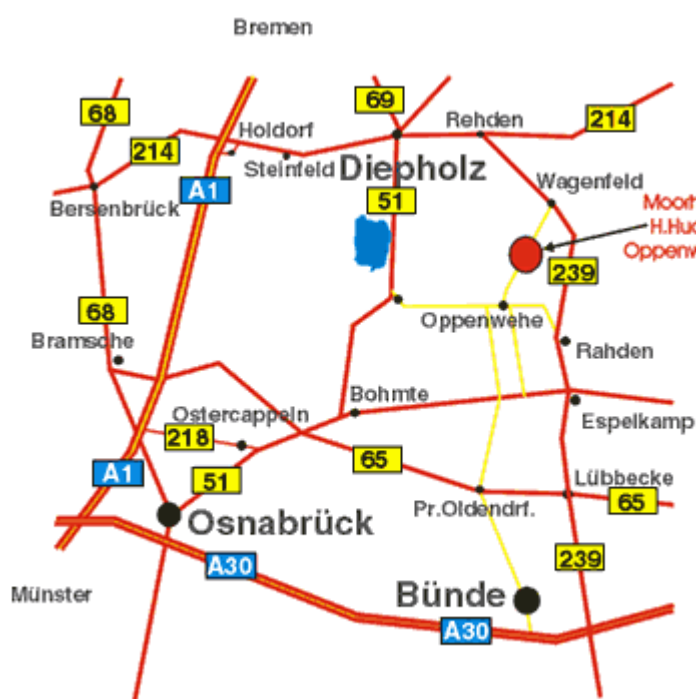

Einladung

zur Mai-Mobilfuchsjagd des OV Wiehengebirge N22

am 01. Mai 2018

Auch in diesem Jahr veranstaltet der DARC-Ortsverband Wiehengebirge wieder seine traditionelle Maifuchsjagd. Die Startunterlagen werden von 12:00 - 12:45 Uhr Ortszeit auf dem Parkplatz der Gaststätte Moorhof, Wagenfelder Straße 34, 32351 Stemwede - Oppenwehe verteilt.

Die Gaststätte Moorhof befindet sich an der Straße von Wagenfeld nach Oppenwehe.
(8.53594 Ost, 52.50036 Nord)

Das Peilgebiet liegt im Bereich der Topographischen Karte L3516. Da farbige Kartenkopien verteilt werden, ist diese Karte für die Fuchsjagd nicht erforderlich.

Die Fuchsjagd beginnt um 13:00 Uhr Ortszeit und alle Fuchsjäger sind herzlich eingeladen daran teilzunehmen.

Die Siegerehrung findet ab ca. 17:30 Uhr in der Gaststätte Moorhof statt.

Wir wünschen eine gute Anreise und erfolgreiches Abschneiden.